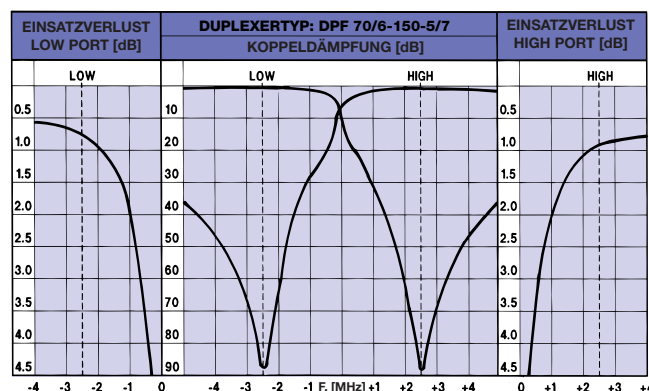

TYPISCHER KURVENVERLAUF:

TYPENÜBERSICHT :

JUSTIERBEREICH (MHz)	DUPLEXABSTAND (MHz)	BESTELL- BEZEICHNUNG
406-470	3-4	DPF 70/6-150-3/4
	4-5	DPF 70/6-150-4/5
	5-7	DPF 70/6-150-5/7
	7-9	DPF 70/6-150-7/9
	9-11	DPF 70/6-150-9/11
	11-13	DPF 70/6-150-11/13
	13-15	DPF 70/6-150-13/15

PROCOM A/S behält sich das Recht vor, Änderungen ohne vorherige Ankündigung vorzunehmen.