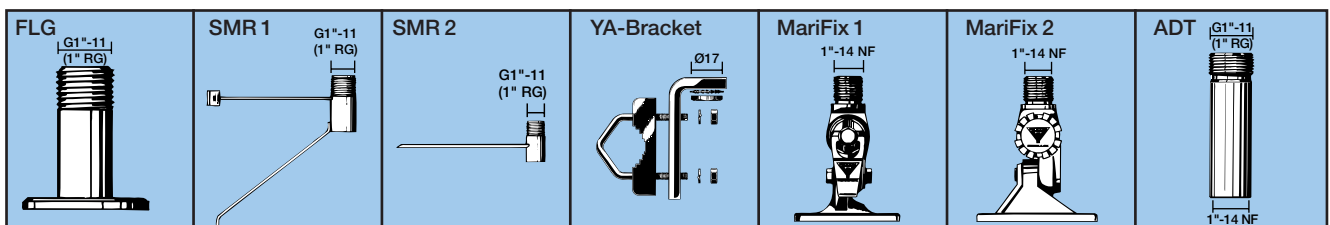

AUTRES ACCESSOIRES:

PROCOM France S.A.R.L. se réserve le droit d'améliorer les spécifications sans préavis.