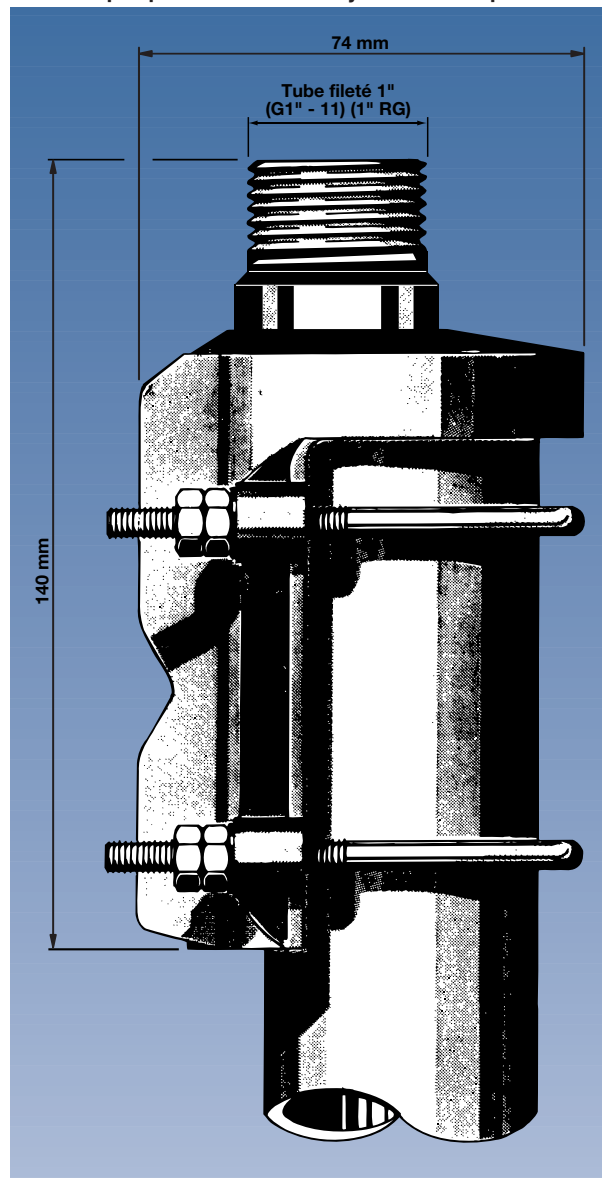

# LW-1''

**Fixation universelle de mât pour antennes prévues pour fixation sur tube fileté 1''**

**PROCOM**

## DESCRIPTION:

- ★ Grâce à la fixation LW 1'' toute antenne prévue pour montage sur tube fileté 1'' peut être installée sur un mât horizontal ou vertical de diamètre extérieur de 16 à 54 mm.
- ★ Dans l'activité marine, le montage sur tube fileté 1'' est utilisé mondialement. Les antennes sont équipées d'un filetage qui s'adapte à un tube fileté 1'' RG (G1'' - 11). Dans la gamme PROCOM, les antennes suivantes sont prévues pour ce type de montage: CXL 3-1, CXL 2-1, CXL 2-3, CXL-VHF/GSM, MARCELL, MARCELL 3+, CXL 70-1/..., CXL 70-3/..., CXL 900-1/..., CXL 900-3/..., CXL 1800-1/..., CXL 1800-3/..., CXL 1800-6/..., CXL 2400-1/..., CXL 2400-3/..., CXL 2400-6/..., CXL 900/1800 et GPS 4/.... Ces antennes peuvent être installées directement avec la LW 1''.
- ★ La LW 1'' est fabriquée en aluminium léger, anti-corrosif, chromé et couvert d'époxy. Les accessoires fournis sont en acier inoxydable.
- ★ La construction de la fixation permet de passer le câble soit à l'extérieur, soit à l'intérieur du mât.
- ★ Veuillez noter qu'une antenne doit être installée aussi librement que possible. Des objets métalliques à proximité de l'antenne peuvent influencer le ROS et le diagramme de rayonnement.
- ★ La LW 1'' est une des fixations proposées dans la gamme d'accessoires PROCOM pour montage d'antennes 1''. Veuillez consulter le tableau ci-dessus. En utilisant la LW 1'', plusieurs différentes installations sont possibles.

## SPECIFICATIONS:

MODELE	LW 1''
APPLICATION	Fixation universelle pour montage d'antennes sur tube fileté 1'' sur des mâts horizontaux ou verticaux
COULEUR	Dorée
DIMENSIONS	Voir dessin
POIDS	Environ 0,39 kg
MONTAGE	Sur un mât de diam. de 16 à 54 mm, voir dessin

## DETAILS D'INSTALLATION:

- ① Mât  $D_i$ , min. = 30 mm  
Mât  $D_o$ , max = 54 mm
- ② Mât  $D_o$ , max = 54 mm  
Mât  $D_o$ , min = 16 mm
- ③ Mât  $D_o$ , max = 54 mm  
Mât  $D_o$ , min = 16 mm