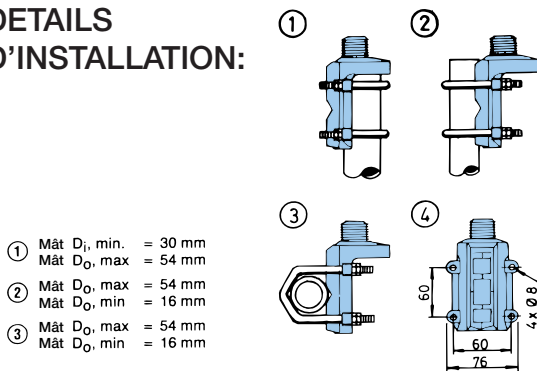

## DESCRIPTION:

- ★ Grâce à la fixation LW 1'' toute antenne prévue pour montage sur tube fileté 1'' peut être installée sur un mât horizontal ou vertical de diamètre extérieur de 16 à 54 mm.
- ★ Dans l'activité marine, le montage sur tube fileté 1'' est utilisé mondialement. Les antennes sont équipées d'un filetage qui s'adapte à un tube fileté 1'' RG (G1'' - 11). Dans la gamme PROCOM, les antennes suivantes sont prévues pour ce type de montage: CXL 3-1, CXL 2-1, CXL 2-3, CXL-VHF/GSM, MARCELL, MARCELL 3+, CXL 70-1/..., CXL 70-3/..., CXL 900-1/..., CXL 900-3/..., CXL 1800-1/..., CXL 1800-3/..., CXL 1800-6/..., CXL 2400-1/..., CXL 2400-3/..., CXL 2400-6/..., CXL 900/1800 et GPS 4/.... Ces antennes peuvent être installées directement avec la LW 1''.
- ★ La LW 1'' est fabriquée en aluminium léger, anti-corrosif, chromé et couvert d'époxy. Les accessoires fournis sont en acier inoxydable.
- ★ La construction de la fixation permet de passer le câble soit à l'extérieur, soit à l'intérieur du mât.
- ★ Veuillez noter qu'une antenne doit être installée aussi librement que possible. Des objets métalliques à proximité de l'antenne peuvent influencer le ROS et le diagramme de rayonnement.
- ★ La LW 1'' est une des fixations proposées dans la gamme d'accessoires PROCOM pour montage d'antennes 1''. Veuillez consulter le tableau ci-dessus. En utilisant la LW 1'', plusieurs différentes installations sont possibles.

## SPECIFICATIONS:

MODELE	LW 1''
APPLICATION	Fixation universelle pour montage d'antennes sur tube fileté 1'' sur des mâts horizontaux ou verticaux
COULEUR	Dorée
DIMENSIONS	Voir dessin
POIDS	Environ 0,39 kg
MONTAGE	Sur un mât de diam. de 16 à 54 mm, voir dessin

## DETAILS D'INSTALLATION:

- ① Mât  $D_i$ , min. = 30 mm  
Mât  $D_o$ , max = 54 mm
- ② Mât  $D_o$ , max = 54 mm  
Mât  $D_o$ , min = 16 mm
- ③ Mât  $D_o$ , max = 54 mm  
Mât  $D_o$ , min = 16 mm