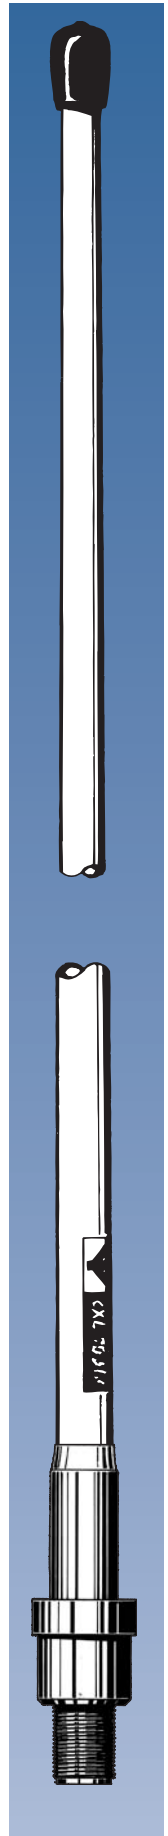

CXL-VHF/GSM

Antenne bi-bande marine couvrant la VHF marine et le 900 MHz cellulaire (GSM, NMT-900)

PROCOM

DESCRIPTION:

- ★ Couvre la bande marine VHF 155–162 MHz et le 890–960 MHz (GSM et NMT-900) avec 0 dBd de gain sur les 2 bandes.
- ★ Installation: Filetage standard 1"
- ★ Facile de remplacer une antenne existante – le câble existant peut être réutilisé.
- ★ Cette antenne vous permet d'économiser du poids sur le mât et de gagner de la place précieuse en tête du mât.
- ★ Vous aurez un meilleur résultat que 2 antennes installées l'une à côté de l'autre, parce que, avec 2 antennes, l'une perturbe l'autre.
- ★ N'utilisez qu'un câble – pratique et moins lourd. Câble RG 213 conseillé pour une perte minimale sur les 2 bandes.
- ★ Installez l'antenne aussi haute que possible, libre d'autres parties métalliques.
- ★ Utilisez le diplexeur DIPX 225/330 (en option) pour connecter 2 radiotéléphones sur le câble.
- ★ Large gamme d'accessoires disponible (voir ci-dessous).

SPECIFICATIONS:

ELECTRIQUES	
MODELE	CXL-VHF/GSM
TYPE D'ANTENNE	Antenne coaxiale bi-bande
FREQUENCE	VHF marine: 155–162 MHz GSM/NMT: 890–960 MHz
IMPEDANCE	Nom. 50 Ω
RAYONNEMENT	Omni-directionnel
POLARISATION	Verticale
GAIN	VHF marine: 0 dBd GSM/NMT: 0 dBd
ROS	TX: ≤ 1,5 RX: ≤ 2,5
PUISSANCE MAX.	100 Watts
PROTECTION ANTISTATIQUE	Toutes les parties métalliques sont connectées à la masse (court-circuit sur le connecteur)

MECANIQUES	
TEMPERATURE	De -30° C à +70° C
MATERIAUX	Enceinte: Tube conique en fibre de verre Fixation: Laiton chromé
CONNECTEUR	N-femelle
SURFACE AU VENT	Environ 0,013 m ²
CHARGE AU VENT	15 N (à 150 km/h)
COULEUR	Blanc marine
HAUTEUR TOTALE	Environ 1,1 m
POIDS	Environ 0,4 kg
MONTAGE	Sur tube fileté 1" RG (G1"-11) ou fixations en options (voir ci-dessous) Ecrou fourni