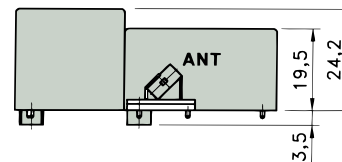

## DESCRIPTION:

- ★ Duplexeur miniature, faible poids et taille réduite.
- ★ La solution idéale pour l'intégration dans les radio-téléphones compacts en 450 MHz.
- ★ Connecteurs sur le fond pour une connexion directe sur circuit imprimé.
- ★ Perte d'insertion faible et faible dérive en température.
- ★ Design mécanique robuste.
- ★ 3 cavités du côté TX, 4 cavités du côté RX.
- ★ Réponse passe-bande sur la sortie RX.
- ★ Testé totalement pour l'environnement.
- ★ Prévu pour les appareils du modèle CIMBER II de Motorola (voir tableau ci-dessous).

## DIMENSIONS FONCTIONNELLES:

## SPECIFICATIONS GENERALE:

ELECTRIQUES	
MODELE	MIX 70-S1Z(XX)
UISS. D'ENTREE MAX.	25 Watts
IMPEDANCE	Nom. 50 Ω
ROS (toutes sorties)	≤ 1,5
MECANIQUES	
TEMPERATURE	De -30° C à +85° C
CONNECTEURS	TX et RX sur le fond. Connexion antenne sur le coté
DIMENSIONS (L x P x H)	80,5 x 62,5 x 27,7 mm
POIDS	Environ 70 g