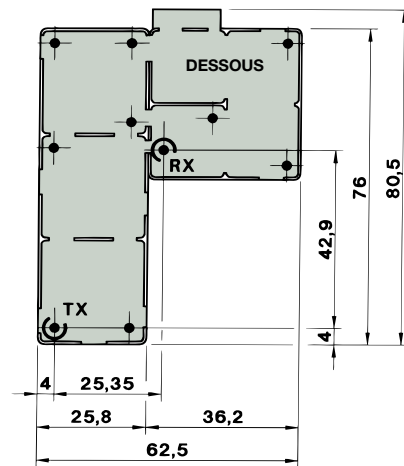

# MIX 70-S1-Z(XX)

Duplexeur très-compact intégré pour  
la bande des 450 MHz

## DESCRIPTION:

- ★ Duplexeur miniature, faible poids et taille réduite.
- ★ La solution idéale pour l'intégration dans les radio-téléphones compacts en 450 MHz.
- ★ Connecteurs sur le fond pour une connexion directe sur circuit imprimé.
- ★ Perte d'insertion faible et faible dérive en température.
- ★ Design mécanique robuste.
- ★ 3 cavités du côté TX, 4 cavités du côté RX.
- ★ Réponse passe-bande sur la sortie RX.
- ★ Testé totalement pour l'environnement.
- ★ Prévu pour les appareils du modèle CIMBER II de Motorola (voir tableau ci-dessous).

## DIMENSIONS FONCTIONNELLES:

## SPECIFICATIONS GENERALE:

ELECTRIQUES	
MODELE	MIX 70-S1Z(XX)
UISS. D'ENTREE MAX.	25 Watts
IMPEDANCE	Nom. 50 Ω
ROS (toutes sorties)	≤ 1,5
MECANIQUES	
TEMPERATURE	De -30° C à +85° C
CONNECTEURS	TX et RX sur le fond. Connexion antenne sur le coté
DIMENSIONS (L x P x H)	80,5 x 62,5 x 27,7 mm
POIDS	Environ 70 g