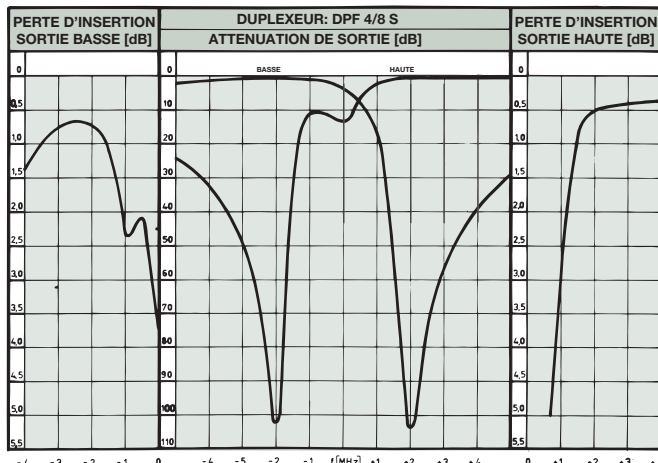

COURBES DE REPONSE TYPIQUES ECART DUPLEX à 4 MHz: